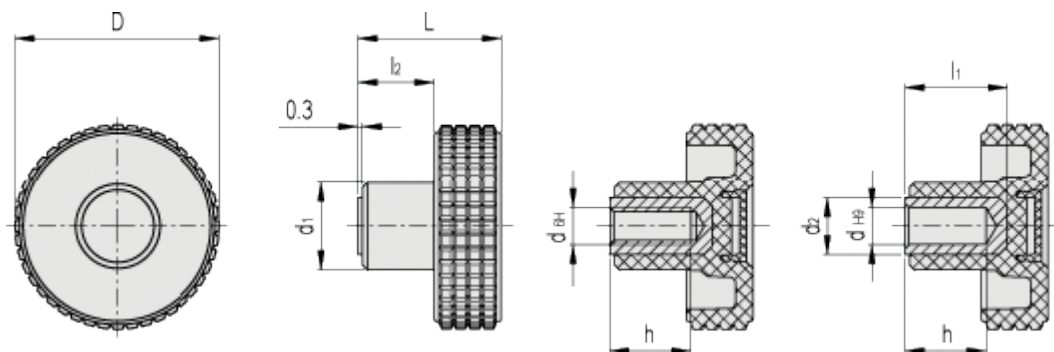

Varenummer: 23020343163

Beskrivelse: E+G Fingregreb MBT.40-B-6-C3, grå dækkappe

## Mål

D	= 39.5	l2 = 12.5
d1	= 17	
d2	= 12	
dH6	= -	
dH9	= 6	
h	= 14	
L	= 26.5	
l1	= 17	